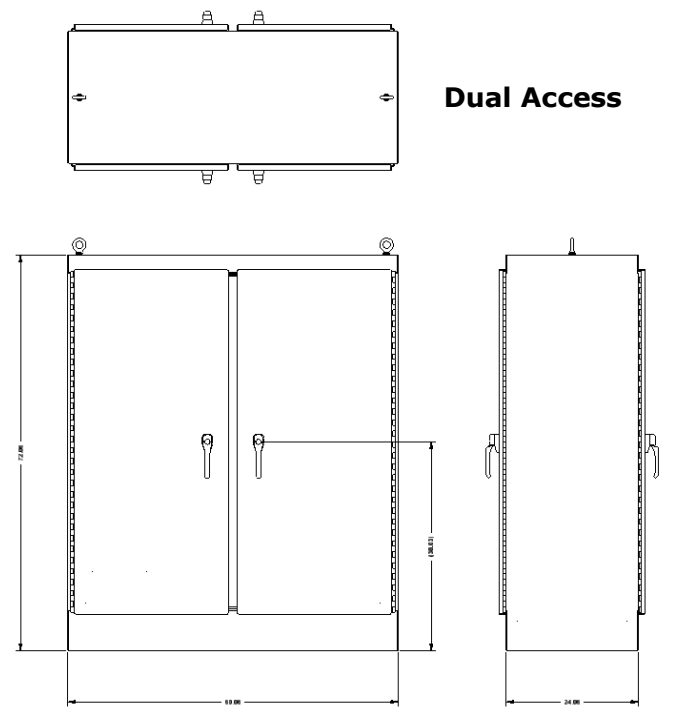

Part Number   **H (in)** **W (in)** **D (in)**   **Mounting Panel Part Number**   **MPL H (in)** **MPL W (in)**

**Freestanding 304
Stainless Steel Dual
Access**

Part Number	H (in)	W (in)	D (in)	Mounting Panel Part Number	MPL H (in)	MPL W (in)
SS7202424N41A	72"	24"	24"	SS-72P24	60"	20"
SS7203024N41A	72"	30"	24"	SS-72P34	60"	30"
SS7203624N41A	72"	36"	24"	SS-72P36	60"	32"
SS7206024N42A	72"	60"	24"	SS-72P48	60"	44"
SS7207224N42A	72"	72"	24"	SS-72P72	60"	68"
SS9003624N41A	90"	36"	24"	SS-90P36	78"	32"
SS9007224N42A	90"	72"	24"	SS-90P72	78"	68"
SS7202430N41A	72"	24"	30"	SS-72P24	60"	20"
SS7203036N41A	72"	30"	36"	SS-72P30	60"	26"
SS7203636N41A	72"	36"	36"	SS-72P36	60"	32"
SS7206036N42A	72"	60"	36"	SS-72P60	60"	56"
SS9003636N41A	90"	36"	36"	SS-90P36	78"	32"

-Continue-